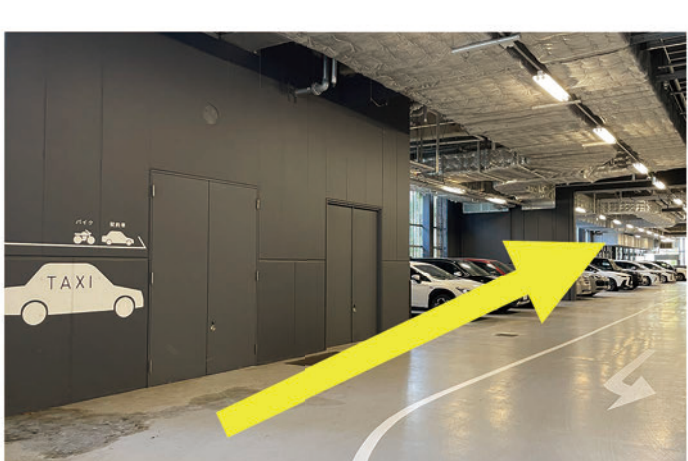

一時駐車場のご案内

駐車場入り口はこちら
(青果門前信号を右折または左折)

STEP①

「青果門前」交差点を
左折または右折します

STEP②

左側に駐車場の入り口が
ありますので入場してください
※ 警備員に呼び止められた場合は
「DOG HARBORを利用」とお伝えください。

STEP③

矢印に従って左側方向
道なりに進んでください

STEP④

道なりに進み
タクシー乗り場に向かいます

STEP⑤

タクシー乗り場に到着しましたら
黄色枠の位置付近(待機タクシーの後方)に
駐車をお願いいたします。

駐車後はお店にお電話いただくか
お車を施錠していただき、下記のドアを出て
建物沿いを左方向に進み店舗までお越してください。

TEL:03-6225-0017

※ ドアは駐車位置からみて後方にございます。

駐車場で迷った際にはお気軽に
お電話またはLINEにてご連絡ください!
スタッフが迎えにあがります。