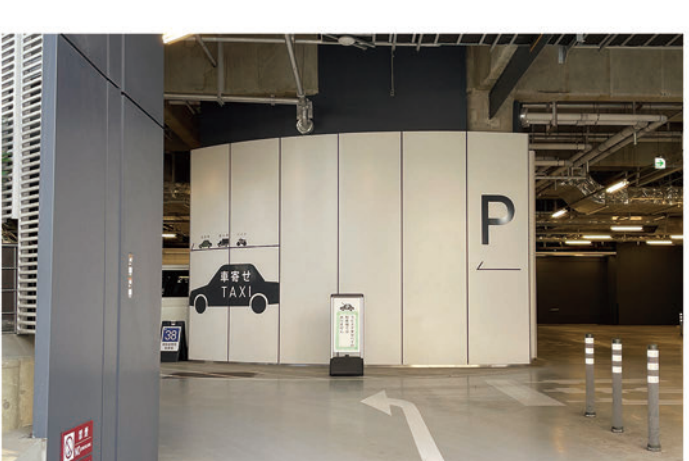

一時駐車場のご案内

駐車場入り口はこちら
(青果門前信号を右折または左折)

STEP①

「青果門前」交差点を
左折または右折します

STEP②

左側に駐車場の入り口が
ありますので入場してください
※ 警備員に呼び止められた場合は
「DOG HARBORを利用」とお伝えください。

STEP③

矢印に従って左側方向
道なりに進んでください

STEP④

道なりに進み
タクシー乗り場に向かいます

STEP⑤

タクシー乗り場に到着しましたら
黄色枠の位置付近(待機タクシーの後方)に
駐車をお願いいたします。

駐車後はお店にお電話いただくか
お車を施錠していただき、下記のドアを出て
建物沿いを左方向に進み店舗までお越してください。

TEL:03-6225-0017

※ ドアは駐車位置からみて後方にございます。

駐車場で迷った際にはお気軽に
お電話またはLINEにてご連絡ください!
スタッフが迎えにあがります。